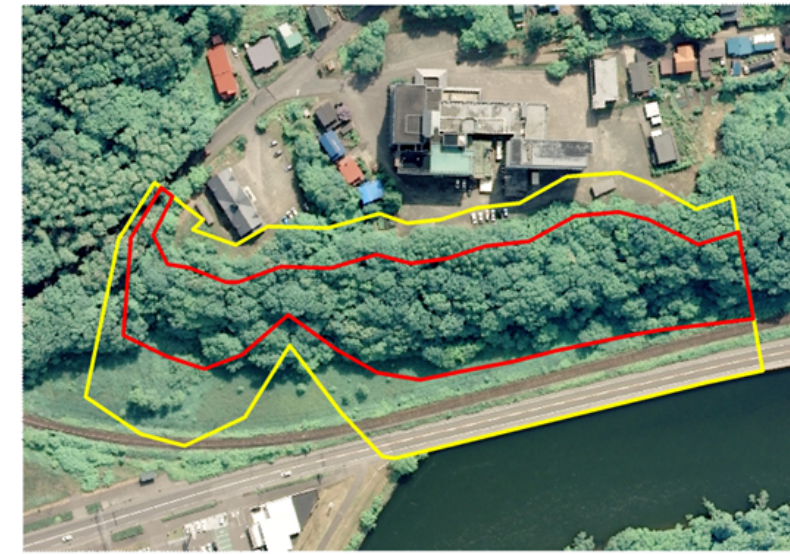

箇所名 : 網走大曲
 所在地 : 網走市字大曲・字大曲二丁目
 自然現象の種類 : がけ崩れ
 箇所番号 : I-7-28-2522

位置図

写真図

区域図